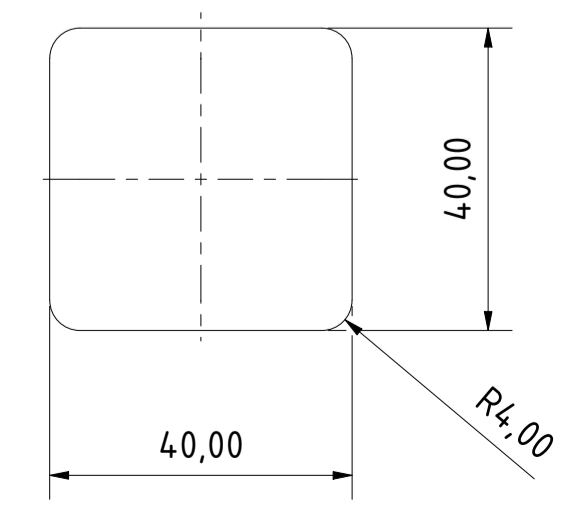

Material: Buche Kantholz 40x40mm		Alle Kanten entgratet/ gerundet					
Allgemeintoleranz DIN ISO 2768-1,2 mK		Maßstab: 1 : 1 Gewicht: -					
<table border="1"> <thead> <tr> <th>Datum</th> <th>Name</th> </tr> </thead> <tbody> <tr> <td>02.08.2021</td> <td>Walz</td> </tr> </tbody> </table>		Datum	Name	02.08.2021	Walz		
Datum	Name						
02.08.2021	Walz						
		Ecke1					
		1 A1					
Status	Änderungen	Datum	Name				